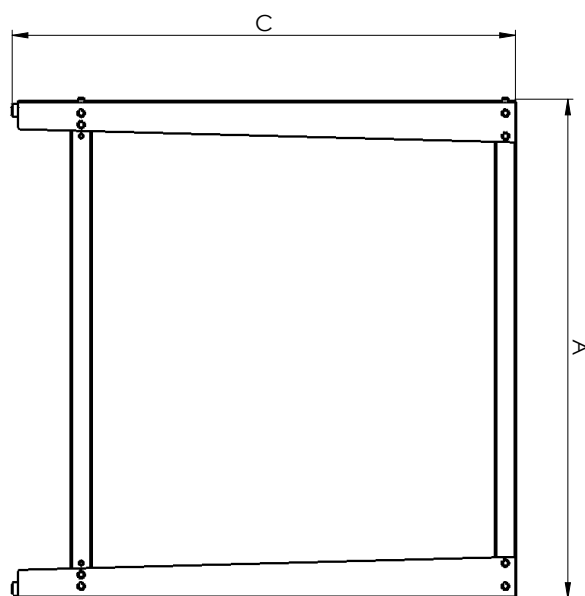

# Technický list

Vlastnosti produktu

<b>Model</b>	<b>Sap kód</b>	00007410
ES 12	<b>Skupina artiklů</b>	Pizza pece

– Materiál: Lakovaný plech

<b>Sap kód</b>	00007410	<b>Výška netto [mm]</b>	100
<b>Šířka netto [mm]</b>	960	<b>Hmotnost netto [kg]</b>	27.50
<b>Hloubka netto [mm]</b>	1140		

# Technický list

Technický výkres

<b>Model</b>	<b>Sap kód</b>	00007410
ES 12	<b>Skupina artiklů</b>	Pizza pece

	A	B	C
ES-4	95,5	78,5	96
ES-6	95,5	113,5	96
ES-6L	130,5	78,5	96
ES-8	95,5	78,5	86
ES-9	130,5	113,5	96
ES-12	95,5	113,5	86
ES-12L	130,5	78,5	86
ES-18	130,5	113,5	86

<b>Model</b>	<b>Sap kód</b>	00007410
ES 12	<b>Skupina artiklů</b>	Pizza pece

**1. Sap kód:**

00007410

**2. Typ výrobku:**

RF-Pizza pece

**3. Šířka netto [mm]:**

960

**4. Hloubka netto [mm]:**

1140

**5. Výška netto [mm]:**

100

**6. Hmotnost netto [kg]:**

27.50

**7. Šířka brutto [mm]:**

960

**8. Hloubka brutto [mm]:**